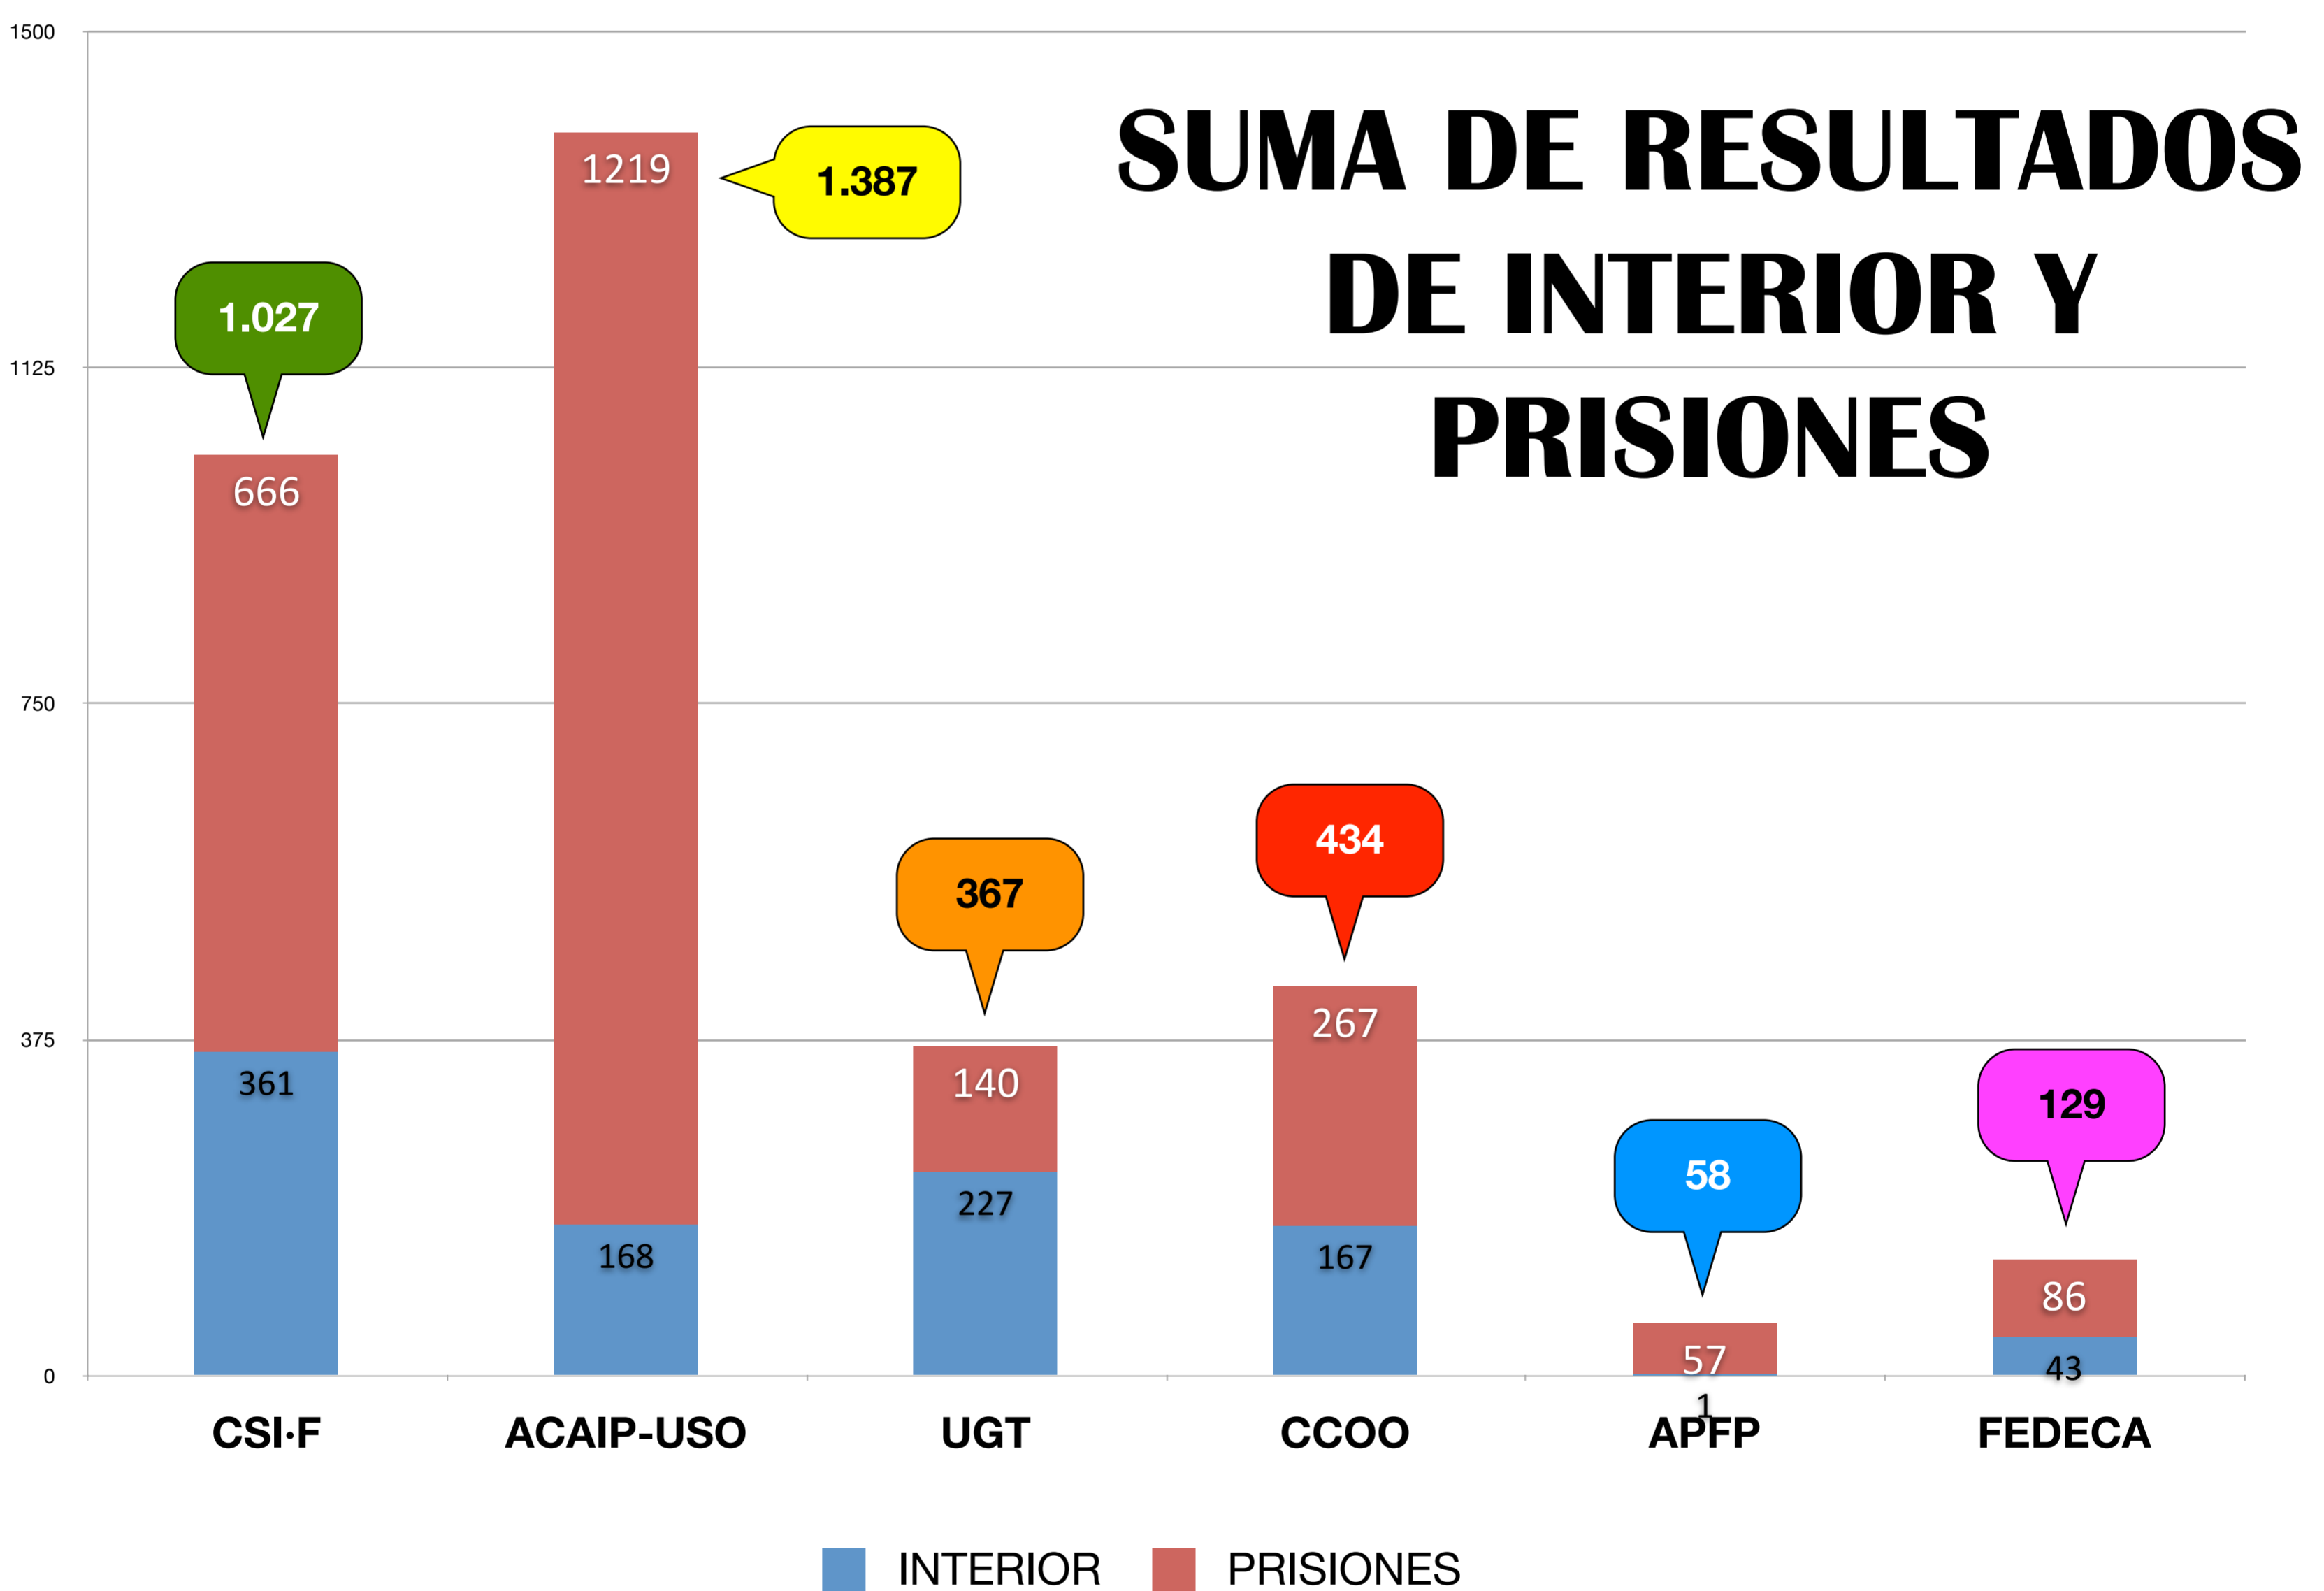

CANDIDATURAS	VOTOS	5%	COMPUTO	ENTERA	Por Restos	TOTAL
CSI-F	1027	29,3010	9,9026	9	1	10
ACAIP-USO	1387	39,5720	13,3739	13		13
UGT	367	10,4708	3,5387	3	1	4
CC.OO	434	12,3823	4,1848	4		4
APFP	58					0
FEDECA	129					0
BLANCOS	103					
NULOS	68					
TOTAL	3573					
Cifra repartidora:		103,7097		29	2	31