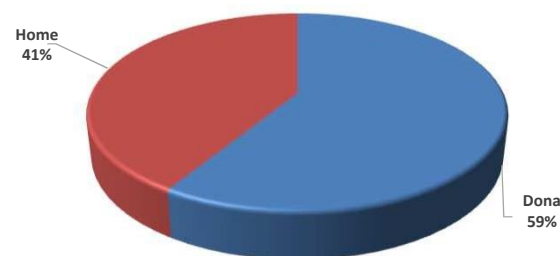

## BAIXES PER COVID-19 DEL PERSONAL DE LA GENERALITAT DE CATALUNYA (exclosos personal docent, personal estatutari, mossos d'esquadra i Administració de Justícia)

RANG EDAT	BAIXES COVID-19	PERCENTATGE
- 18	1	0,04%
18 - 25	68	2,69%
26 - 35	220	8,69%
36 - 45	681	26,90%
46 - 55	922	36,41%
56 - 65	636	25,12%
+ 65	4	0,16%
<b>TOTAL</b>	<b>2.532</b>	

GÈNERE	BAIXES COVID-19	PERCENTATGE
Dona	1.489	58,81%
Home	1.043	41,19%
<b>TOTAL</b>	<b>2.532</b>	

COL·LECTIUS ESPECÍFICS	BAIXES COVID-19
Residències de gent gran	640

Baixes per COVID-19 per rang d'edat

Baixes per COVID-19 per gènere