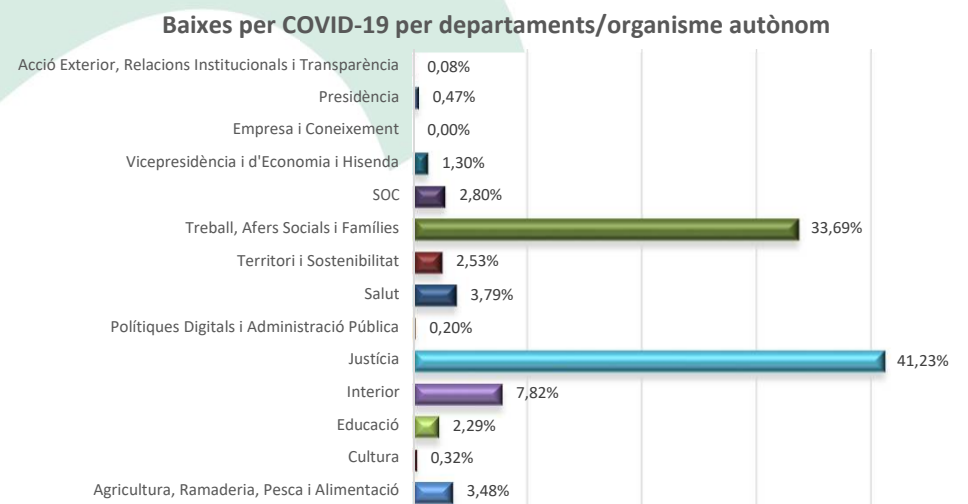

A continuació os adjuntamos las gráficas que nos ha facilitado el Servicio de Prevención, Salud Laboral y Políticas Sociales de la Dirección General de Función Pública, con los datos introducidos por cada departamento en la base de datos GIP y donde se incluye el dato relativo al personal de residencias de gente mayor con 640 bajas. En los datos están excluidos los sanitarios, mozos, docentes y personal de la Administración de Justicia que tienen ámbitos propios de negociación

## BAIXES PER COVID-19 DEL PERSONAL DE LA GENERALITAT DE CATALUNYA (exclosos personal docent, personal estatutari, mossos d'esquadra i Administració de Justícia)

DEPARTAMENT / ORGANISME AUTÒNOM	BAIXES COVID-19	PERCENTATGE
Agricultura, Ramaderia, Pesca i Alimentació	88	3,48%
Cultura	8	0,32%
Educació	58	2,29%
Interior	198	7,82%
Justícia	1.044	41,23%
Polítiques Digitals i Administració Pública	5	0,20%
Salut	96	3,79%
Territori i Sostenibilitat	64	2,53%
Treball, Afers Socials i Famílies	853	33,69%
SOC	71	2,80%
Vicepresidència i d'Economia i Hisenda	33	1,30%
Empresa i Coneixement	0	0,00%
Presidència	12	0,47%
Acció Exterior, Relacions Institucionals i Transparència	2	0,08%
<b>TOTAL</b>	<b>2.532</b>	