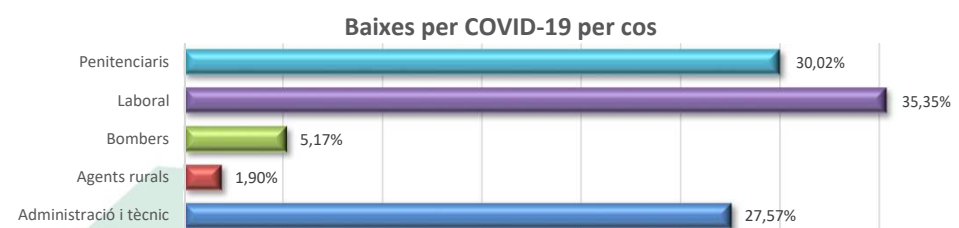

COS	BAIXES COVID-19	PERCENTATGE
Administració i tècnic	698	27,57%
Agents rurals	48	1,90%
Bombers	131	5,17%
Laboral	895	35,35%
Penitenciaris	760	30,02%
TOTAL	2.532